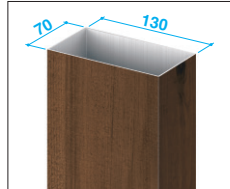

## スリムからワイドまで 選べる角サイズ

枕木材の角サイズは6種類、高さは2種類を用意。多様な外構スタイルへの対応や組み合わせバリエーションが楽しめます。

角サイズ

●35×75

**注** ●35×75の枕木材にキャップの設定はありません。必ず枕木連結カバーと組み合わせてください。

●70×70

●75×75

●90×90

●100×100

●130×70

高さ

●H1600

●H2000

●サイズ一覧

角サイズ	H	
	1600	2000
35×75	○	○
70×70	○	○
75×75	○	○
90×90	○	○
100×100	○	○
130×70	○	○

Point