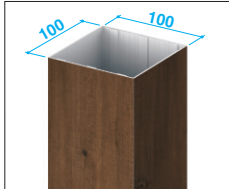

## スリムからワイドまで 選べる角サイズ

枕木材の角サイズは6種類、高さは2種類を用意。多様な外構スタイルへの対応や組み合わせバリエーションが楽しめます。

角サイズ

●35×75

**注** ●35×75の枕木材にキャップの設定はありません。必ず枕木連結カバーと組み合わせてください。

●70×70

●75×75

●90×90

●100×100

●130×70

高さ

●H1600

●H2000

●サイズ一覧

角サイズ	H	
	1600	2000
35×75	○	○
70×70	○	○
75×75	○	○
90×90	○	○
100×100	○	○
130×70	○	○

Point