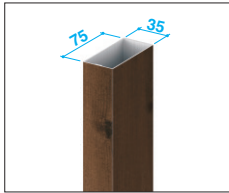

## スリムからワイドまで 選べる角サイズ

枕木材の角サイズは6種類、高さは2種類を用意。多様な外構スタイルへの対応や組み合わせバリエーションが楽しめます。

角サイズ

●35×75

**注** ●35×75の枕木材にキャップの設定はありません。必ず枕木連結カバーと組み合わせてください。

●70×70

●75×75

●90×90

●100×100

●130×70

高さ

●H1600

●H2000

●サイズ一覧

角サイズ	H	
	1600	2000
35×75	○	○
70×70	○	○
75×75	○	○
90×90	○	○
100×100	○	○
130×70	○	○

Point