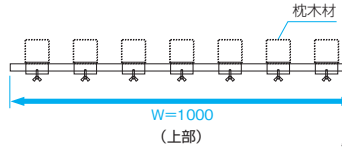

マクリズム

ITEM

枕木材

サイズ選びから組み合わせまで、手軽にお好みの外構イメージを演出できる枕木材。

SIZE

スリムからワイドまで 選べる角サイズ

枕木材の角サイズは6種類、高さは2種類を用意。多様な外構スタイルへの対応や組み合わせバリエーションが楽しめます。

角サイズ

●35×75

注 ●35×75の枕木材にキャップの設定はありません。必ず枕木連結カバーと組み合わせてください。

●70×70

●75×75

●90×90

●100×100

●130×70

高さ

●H1600

●H2000

●サイズ一覧

角サイズ	H	
	1600	2000
35×75	○	○
70×70	○	○
75×75	○	○
90×90	○	○
100×100	○	○
130×70	○	○

Point

3D木目キャップ

リアルな木目を再現し、木調テイストを高めます。

伝統木工技法の「浮造り仕上げ」と、最新技術の3Dスキャンを融合させ、樹木の年輪感をリアルに再現しました。

注 ●3D木目キャップは木調色のみ対応しています。

Point

施工治具

正確な配置と現場での施工性を向上させる施工治具を用意しています。

施工性の向上を図る施工治具は、外構スタイルに合わせて、直線施工用とR施工用の2種類を用意。条件に合わせて選べます。

●施工治具／上部用

●施工治具／下部用

●直線施工納まり

●R施工納まり