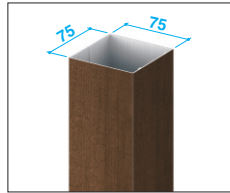

## スリムからワイドまで 選べる角サイズ

枕木材の角サイズは6種類、高さは2種類を用意。多様な外構スタイルへの対応や組み合わせバリエーションが楽しめます。

角サイズ

●35×75

**注** ●35×75の枕木材にキャップの設定はありません。必ず枕木連結カバーと組み合わせてください。

●70×70

●75×75

●90×90

●100×100

●130×70

高さ

●H1600

●H2000

●サイズ一覧

角サイズ	H	
	1600	2000
35×75	○	○
70×70	○	○
75×75	○	○
90×90	○	○
100×100	○	○
130×70	○	○

Point