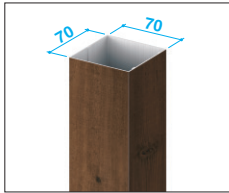

## スリムからワイドまで 選べる角サイズ

枕木材の角サイズは6種類、高さは2種類を用意。多様な外構スタイルへの対応や組み合わせバリエーションが楽しめます。

角サイズ

●35×75

**注** ●35×75の枕木材にキャップの設定はありません。必ず枕木連結カバーと組み合わせてください。

●70×70

●75×75

●90×90

●100×100

●130×70

高さ

●H1600

●H2000

●サイズ一覧

角サイズ	H	
	1600	2000
35×75	○	○
70×70	○	○
75×75	○	○
90×90	○	○
100×100	○	○
130×70	○	○

Point