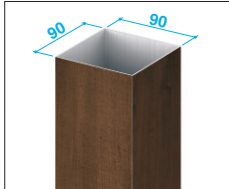

## スリムからワイドまで 選べる角サイズ

枕木材の角サイズは6種類、高さは2種類を用意。多様な外構スタイルへの対応や組み合わせバリエーションが楽しめます。

角サイズ

●35×75

**注** ●35×75の枕木材にキャップの設定はありません。必ず枕木連結カバーと組み合わせてください。

●70×70

●75×75

●90×90

●100×100

●130×70

高さ

●H1600

●H2000

●サイズ一覧

角サイズ	H	
	1600	2000
35×75	○	○
70×70	○	○
75×75	○	○
90×90	○	○
100×100	○	○
130×70	○	○

Point